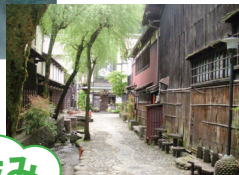

油坂峠IC

中部縦貫自動車道

白鳥西IC

白鳥観光ヤナ

白鳥IC

郡上
八幡城

瓢ヶ岳PA

美濃関JCT

一宮JCT

東海環状自動車道

美濃加茂SA

善勝寺の桜

紅葉湖